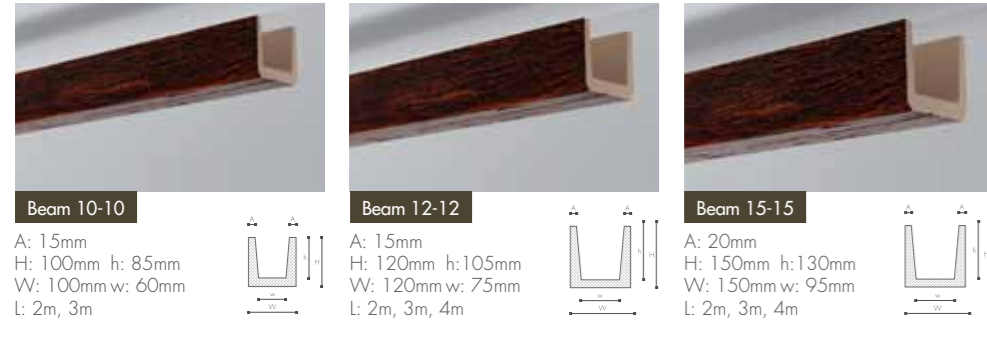

shape your life