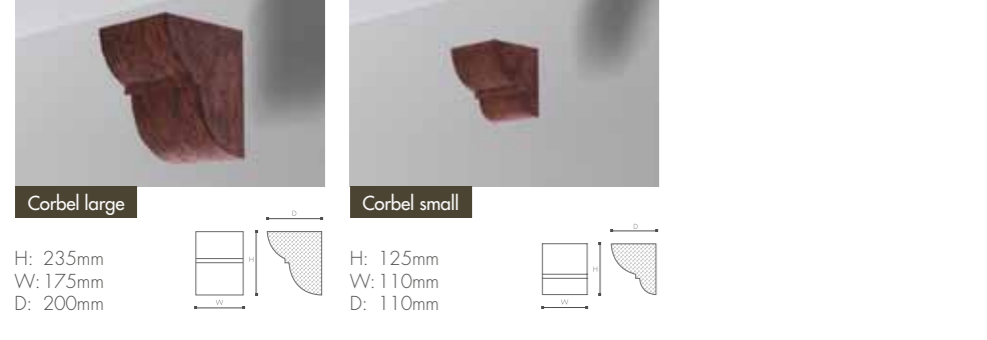

shape your life