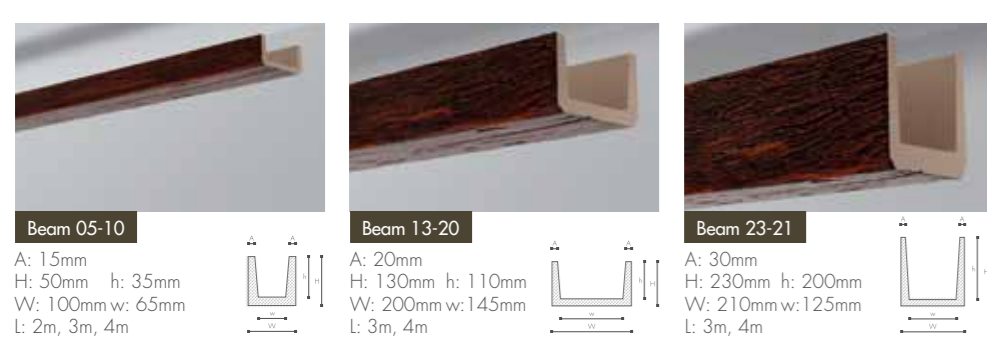

shape your life