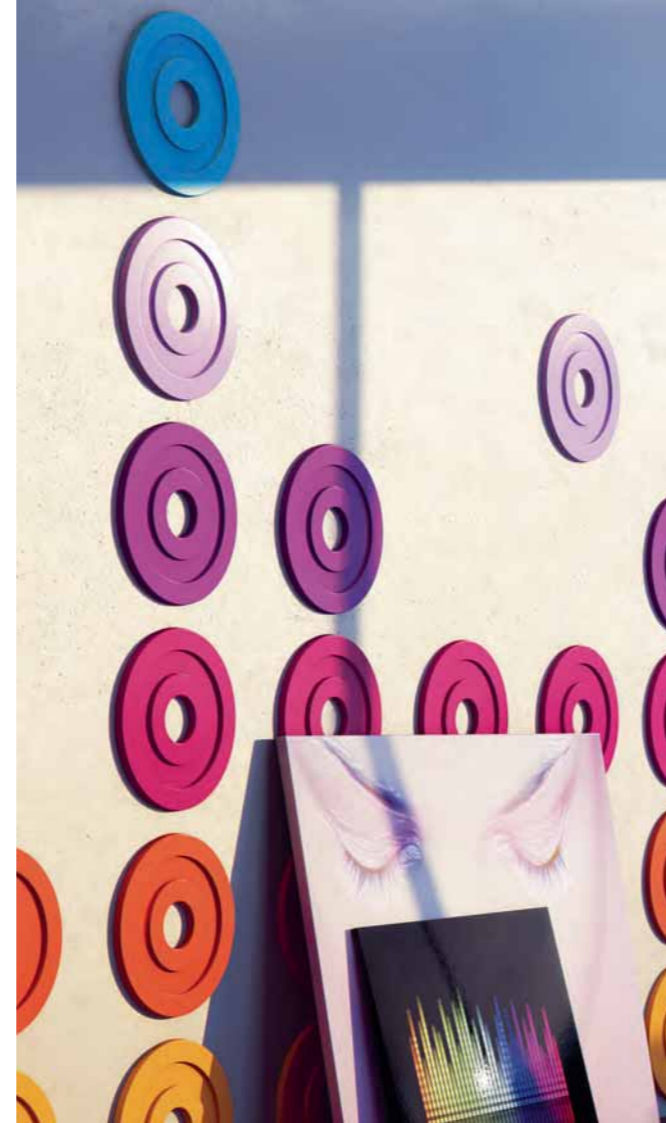

SYMMETRIE

ARSTYL® Z61

GEOMETRIE

FUSION