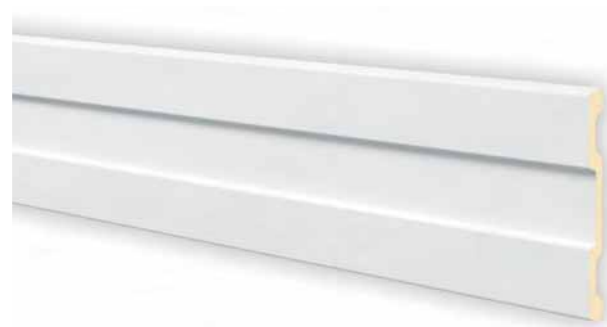

ARSTYL® Z61